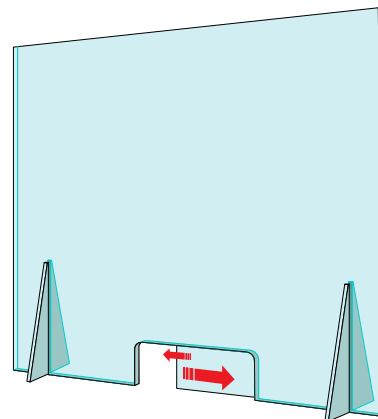

189 € +IVA

120 x 80 cms.

VENTANA 30 x 20 cms.

210 € +IVA

150 x 80 cms.

VENTANA 20 x 15 cms.

209 € +IVA

180 x 80 cms.

DOS VENTANAS

270 € +IVA

COMPACTA

MAMPARA 100 x 80 cms.

VENTANA 20 X 15 CMS.

CORREDERA

71 € +IVA

TODOS LOS PRECIOS INCLUYEN PORTES DE ENTREGA EN PENÍNSULA POR MENSAJERO.