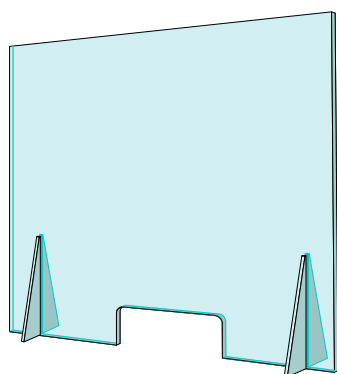

APROVECHA ESTAS OFERTAS

MAMPARA 75 x 90 cms.

90 € +IVA

100 x 80 cms.

VENTANA 20 X 15 cms.

67 € +IVA

120 x 80 cms.

VENTANA 20 x 15 cms.

189 € +IVA

120 x 80 cms.

VENTANA 30 x 20 cms.

210 € +IVA

150 x 80 cms.

VENTANA 20 x 15 cms.

209 € +IVA

180 x 80 cms.

DOS VENTANAS

270 € +IVA

COMPACTA

MAMPARA 100 x 80 cms.

VENTANA 20 X 15 CMS.

CORREDERA

71 € +IVA

TODOS LOS PRECIOS INCLUYEN PORTES DE ENTREGA EN PENÍNSULA POR MENSAJERO.